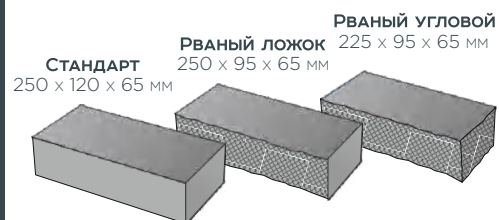

ЕВРО-СТАНДАРТ
250 x 60 x 65 мм

ЕВРО-УГЛОВОЙ
225 x 60 x 65 мм

ПРИ ОБЛИЦОВКЕ ИСПОЛЬЗОВАН КИРПИЧ **BRICK** **STONE**

ЖИЛОЙ КОМПЛЕКС «ИСТОРИЯ» г. Новосибирск
 Застройщик: ГК «Новый мир».

	ЦВЕТ КИРПИЧА	ВИД КИРПИЧА
Фасад 1 и 2 этаж	Горький шоколад	Стандарт полнотелый
Цоколь	Серый	Рваный ложок, Рваный угловой