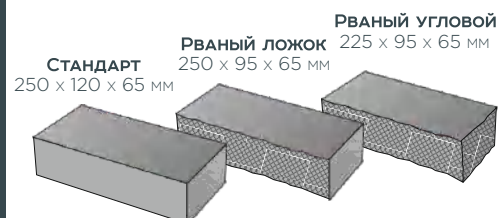

СТАНДАРТ
250 x 120 x 65 мм

ПРИ ОБЛИЦОВКЕ ИСПОЛЬЗОВАН КИРПИЧ **BRICK** **STONE**

Офисное здание, г. Новосибирск

	ЦВЕТ КИРПИЧА	ВИД КИРПИЧА
Основной фон	СЕРЫЙ БЦ ЧЕРНЫЙ	СТАНДАРТ РВАНЫЙ ЛОЖОК РВАНЫЙ УГЛОВОЙ

ПРИ ОБЛИЦОВКЕ ИСПОЛЬЗОВАН КИРПИЧ **BRICK** **STONE**