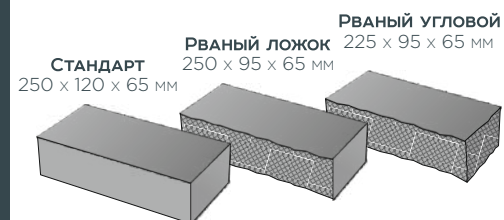

ПРИ ОБЛИЦОВКЕ ИСПОЛЬЗОВАН КИРПИЧ **BRICK** **STONE**

	ЦВЕТ КИРПИЧА	ВИД КИРПИЧА
ОСНОВНОЙ ФОН	ЖЕЛТЫЙ	СТАНДАРТ
ОТДЕЛКА УГЛОВ	ШОКОЛАД	РВАНЫЙ ЛОЖОК, РВАНЫЙ УГЛОВОЙ