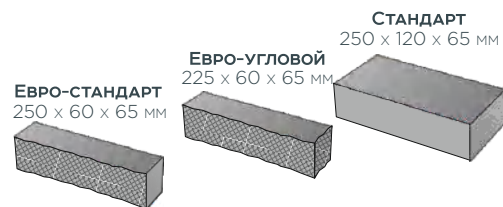

ЕВРО-СТАНДАРТ
250 x 60 x 65 мм

ПРИ ОБЛИЦОВКЕ ИСПОЛЬЗОВАН КИРПИЧ **BRICK** **STONE**

Жилой дом, г. Новосибирск

	ЦВЕТ КИРПИЧА	ВИД КИРПИЧА
Основной фон	Алый	ЕВРО-СТАНДАРТ ГЛАДКАЯ ФАКТУРА ЕВРО-УГЛОВОЙ ГЛАДКАЯ ФАКТУРА
Отделка углов	Черный	СТАНДАРТ