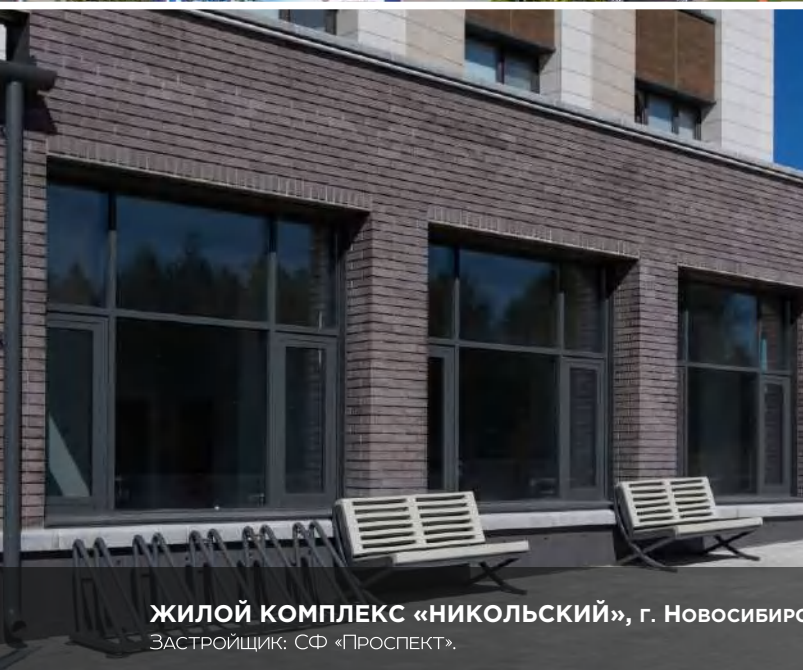

ПРИ ОБЛИЦОВКЕ ИСПОЛЬЗОВАН КИРПИЧ BRICK STONE

ЖИЛОЙ КОМПЛЕКС «НИКОЛЬСКИЙ», г. Новосибирск
Застройщик: СФ «ПРОСПЕКТ».