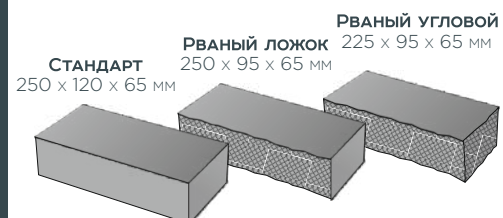

ЕВРО-СТАНДАРТ

РВАННЫЙ ЛОЖОК

ЕВРО-УГЛОВОЙ

РВАННЫЙ УГЛОВОЙ

ПРИ ОБЛИЦОВКЕ ИСПОЛЬЗОВАН КИРПИЧ BRICK STONE

Жилой дом, г. Томск

	ЦВЕТ КИРПИЧА	ВИД КИРПИЧА
Основной фон	Слоновая кость Горький шоколад	Рваный ложок, Рваный угловой, Стандарт