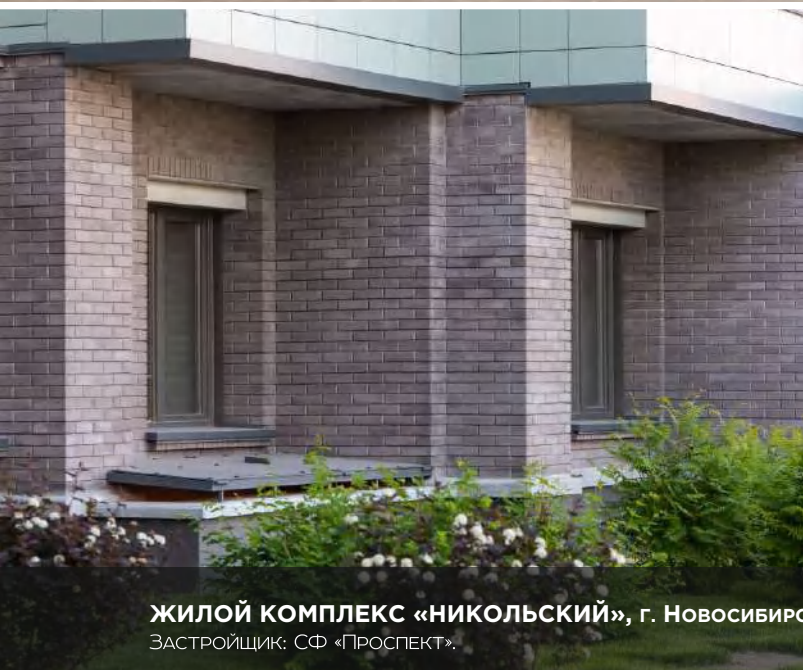

ПРИ ОБЛИЦОВКЕ ИСПОЛЬЗОВАН КИРПИЧ **BRICK** **STONE**

ЖИЛОЙ КОМПЛЕКС «НИКОЛЬСКИЙ», г. Новосибирск
Застройщик: СФ «ПРОСПЕКТ».