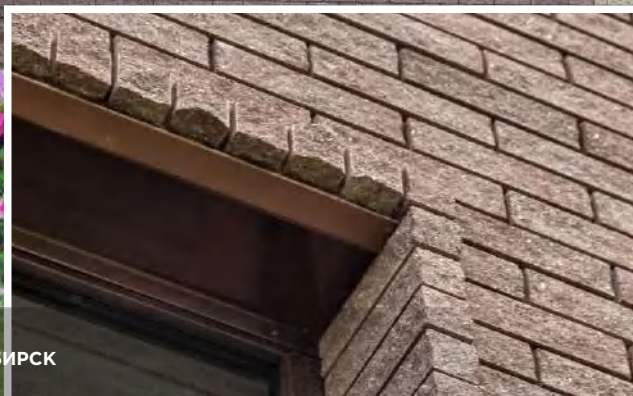

ЕВРО-СТАНДАРТ
250 x 60 x 65 мм

ЕВРО-УГЛОВОЙ
225 x 60 x 65 мм

ПРИ ОБЛИЦОВКЕ ИСПОЛЬЗОВАН КИРПИЧ **BRICK** **STONE**

Жилой дом, г. Новосибирск

	ЦВЕТ КИРПИЧА	ВИД КИРПИЧА
Основной фон	Шоколад	ЕВРО-СТАНДАРТ РВАННАЯ ФАКТУРА ЕВРО-УГЛОВОЙ РВАННАЯ ФАКТУРА
Отделка углов	САХАРА	РВАННЫЙ ЛОЖОК РВАННЫЙ УГЛОВОЙ