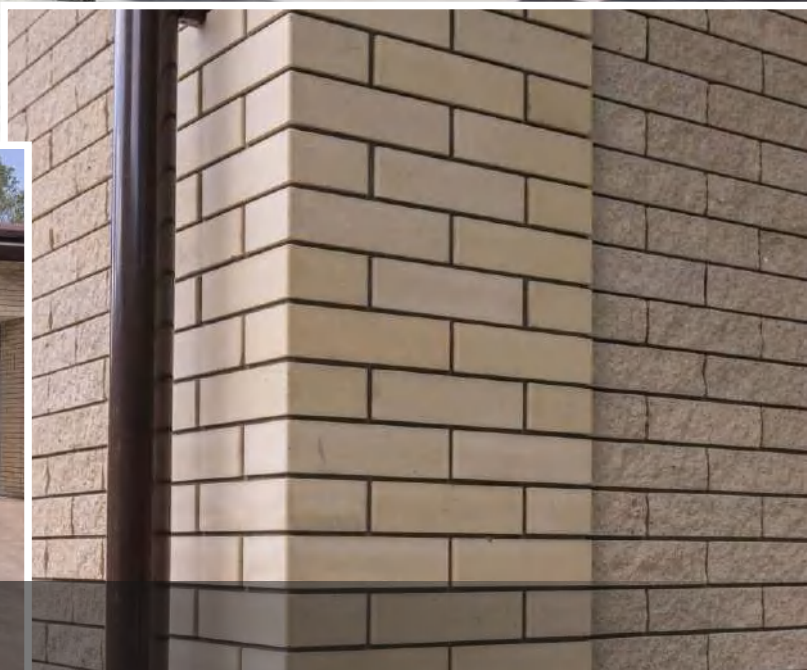

ЦВЕТ КИРПИЧА	ВИД КИРПИЧА
Основной фон	Слоновая кость	ЕВРО-СТАНДАРТ РВАНАЯ ФАКТУРА СТАНДАРТ