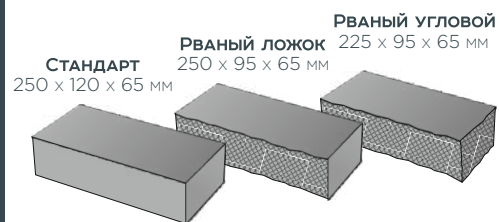

ЦВЕТ КИРПИЧА	ВИД КИРПИЧА
Основной фон	Желтый	СТАНДАРТ ПОЛНОТЕЛЫЙ РВАНЫЙ ЛОЖОК
Отделка углов	ШОКОЛАД	СТАНДАРТ РВАНЫЙ ЛОЖОК РВАНЫЙ УГЛОВОЙ