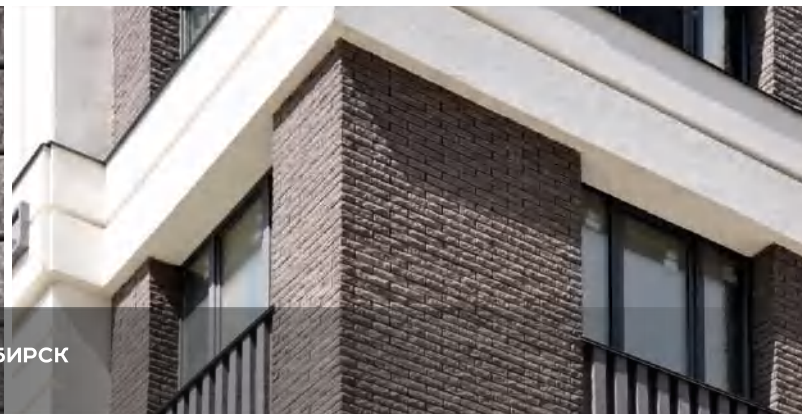

ПРИ ОБЛИЦОВКЕ ИСПОЛЬЗОВАН КИРПИЧ BRICK STONE

ЖИЛОЙ КОМПЛЕКС «ЛЕВ ТОЛСТОЙ» г. Новосибирск
Застройщик: ГК «Новый мир».

	ЦВЕТ КИРПИЧА	ВИД КИРПИЧА
ВСТАВКИ МЕЖДУ ОКОН	Горький шоколад	Рваный ложок, Рваный угловой